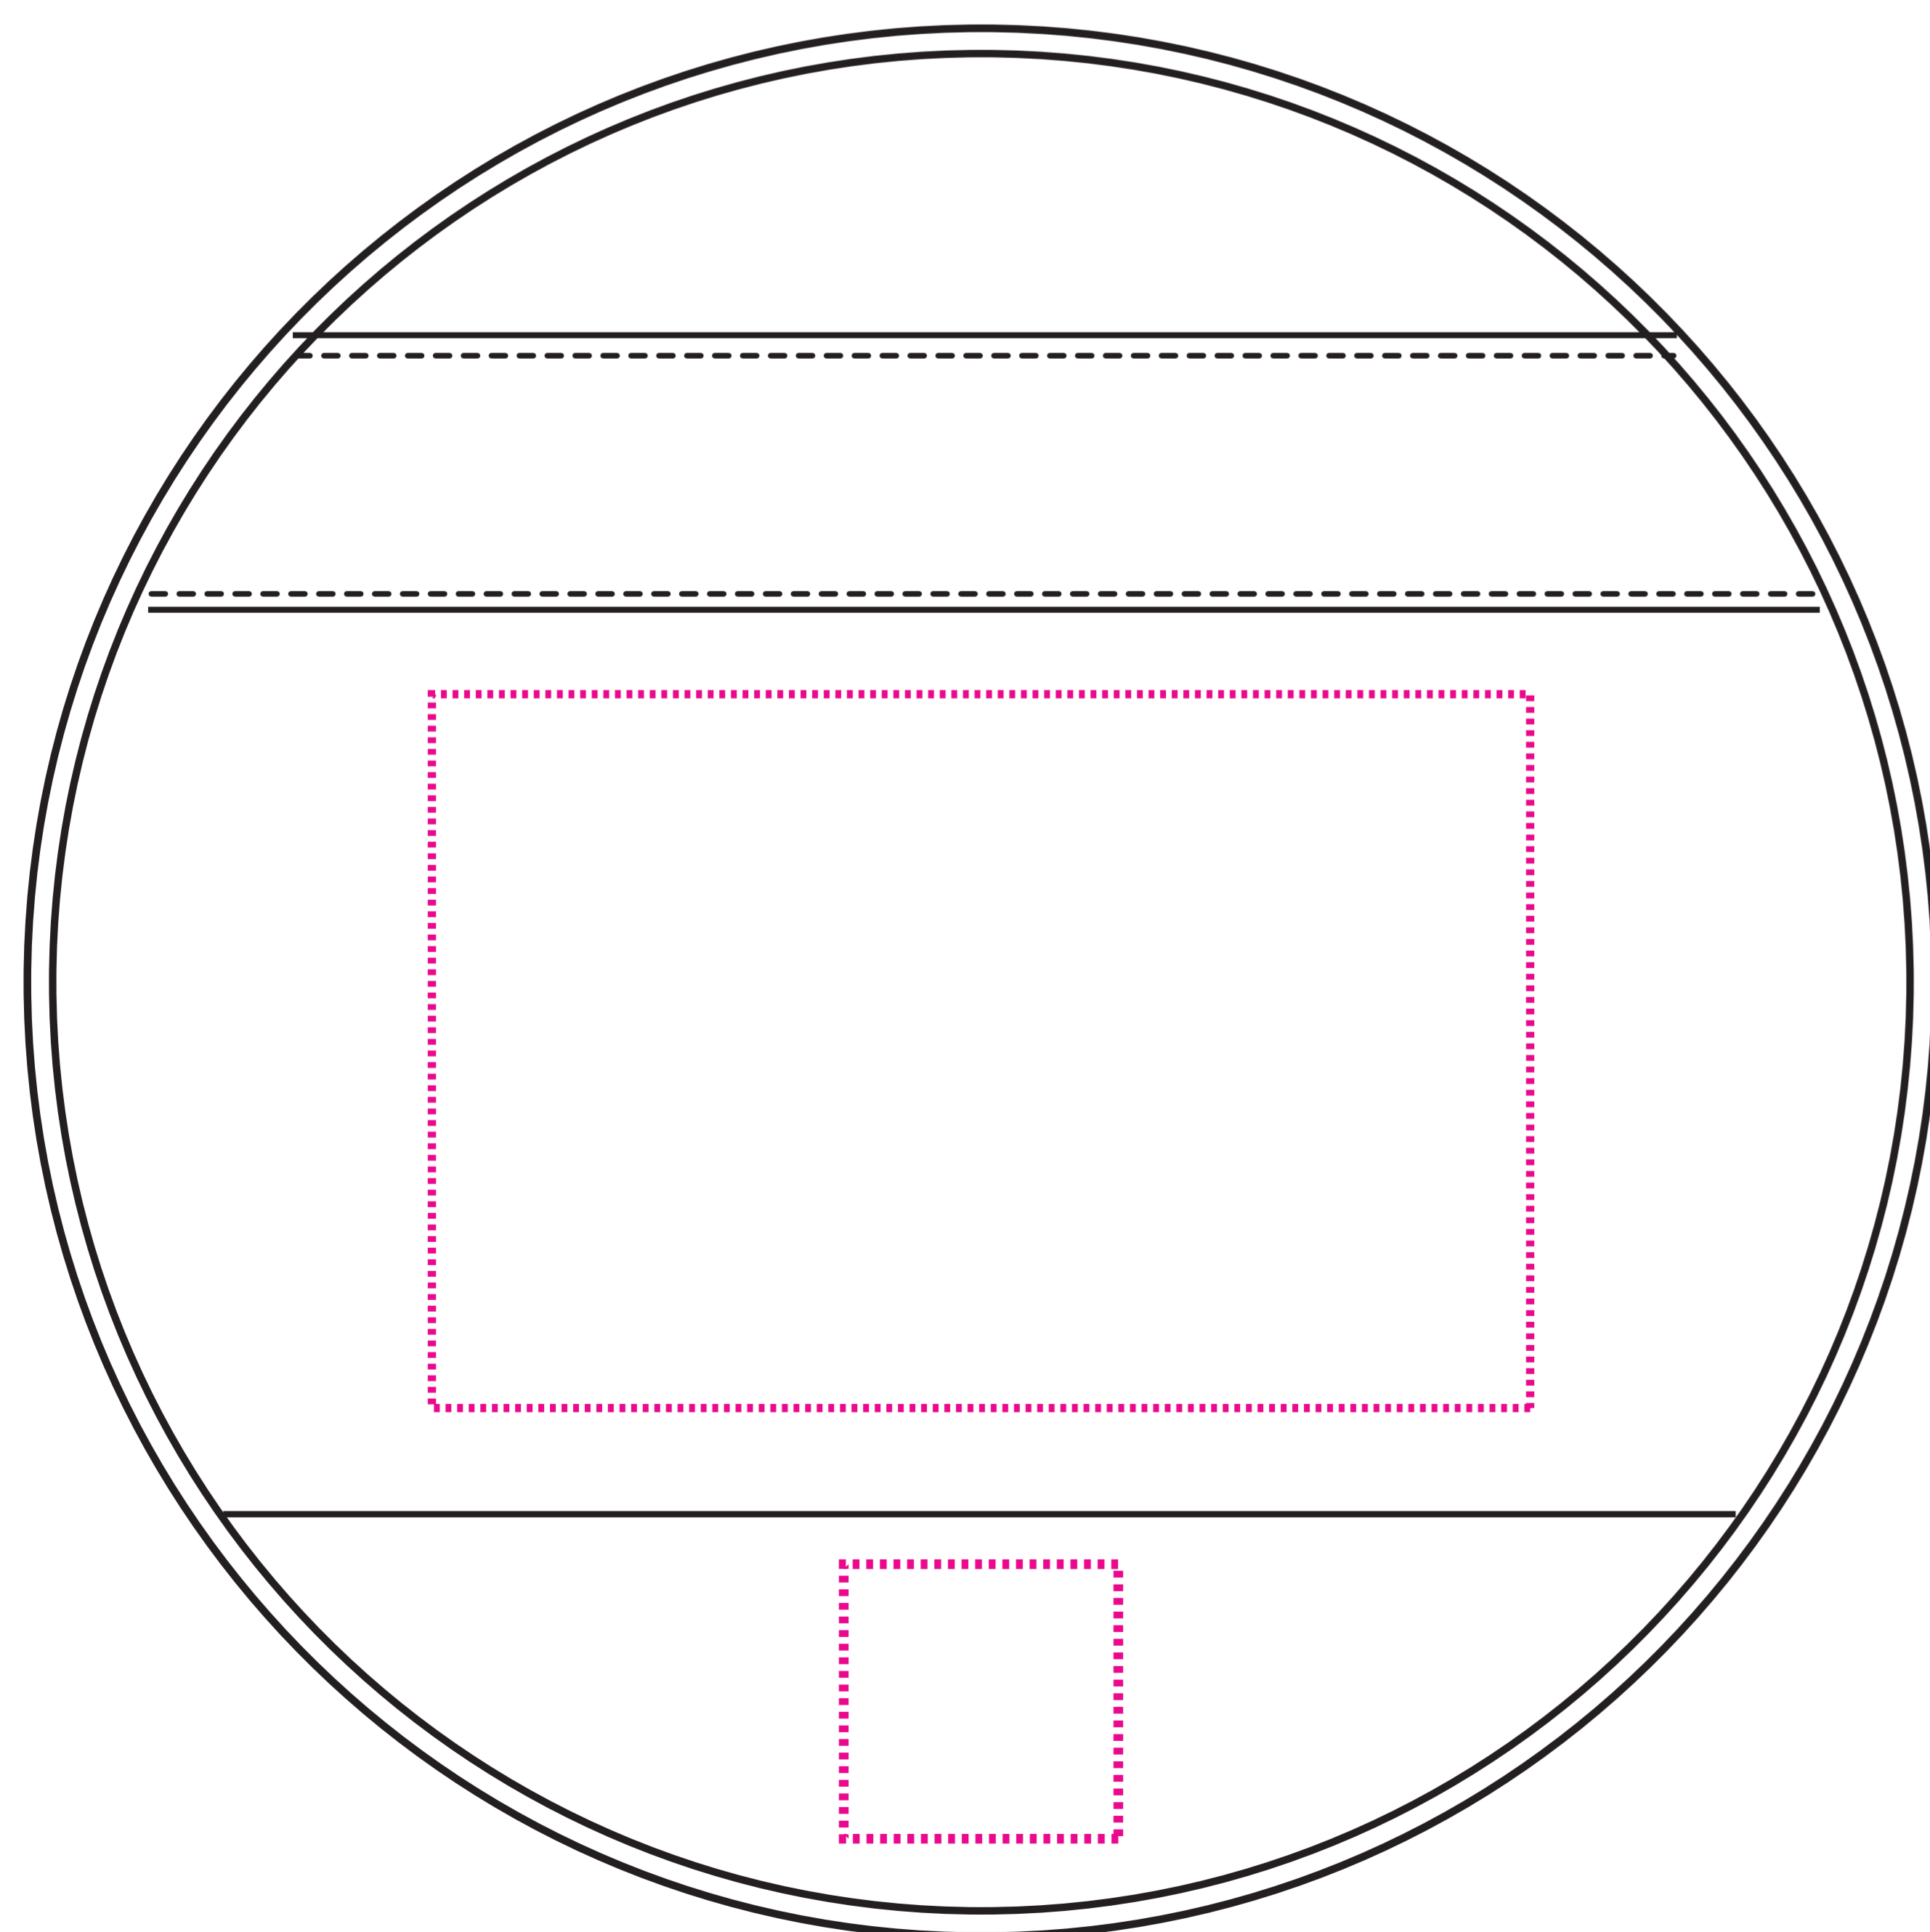

TOP

**5701**

**PRODUCT SIZE** 60w x 30d x 30h cm

**TOP:**  
 - Print Area 27w x 18h cm  
 - Embroidery Area Indent Only

**FRONT:**  
 - Print Area 12w x 10h cm  
 - Embroidery Indent Only

**HANDLE:**  
 - Print Area 5w x 5h cm  
 - Embroidery Indent Only

**SIDES TOP:**  
 - Print Area 20w x 13h cm  
 - Embroidery Indent Only

**SIDES BOT:**  
 - Print Area 5w x 5h cm  
 - Embroidery Indent Only

SIDE

FRONT