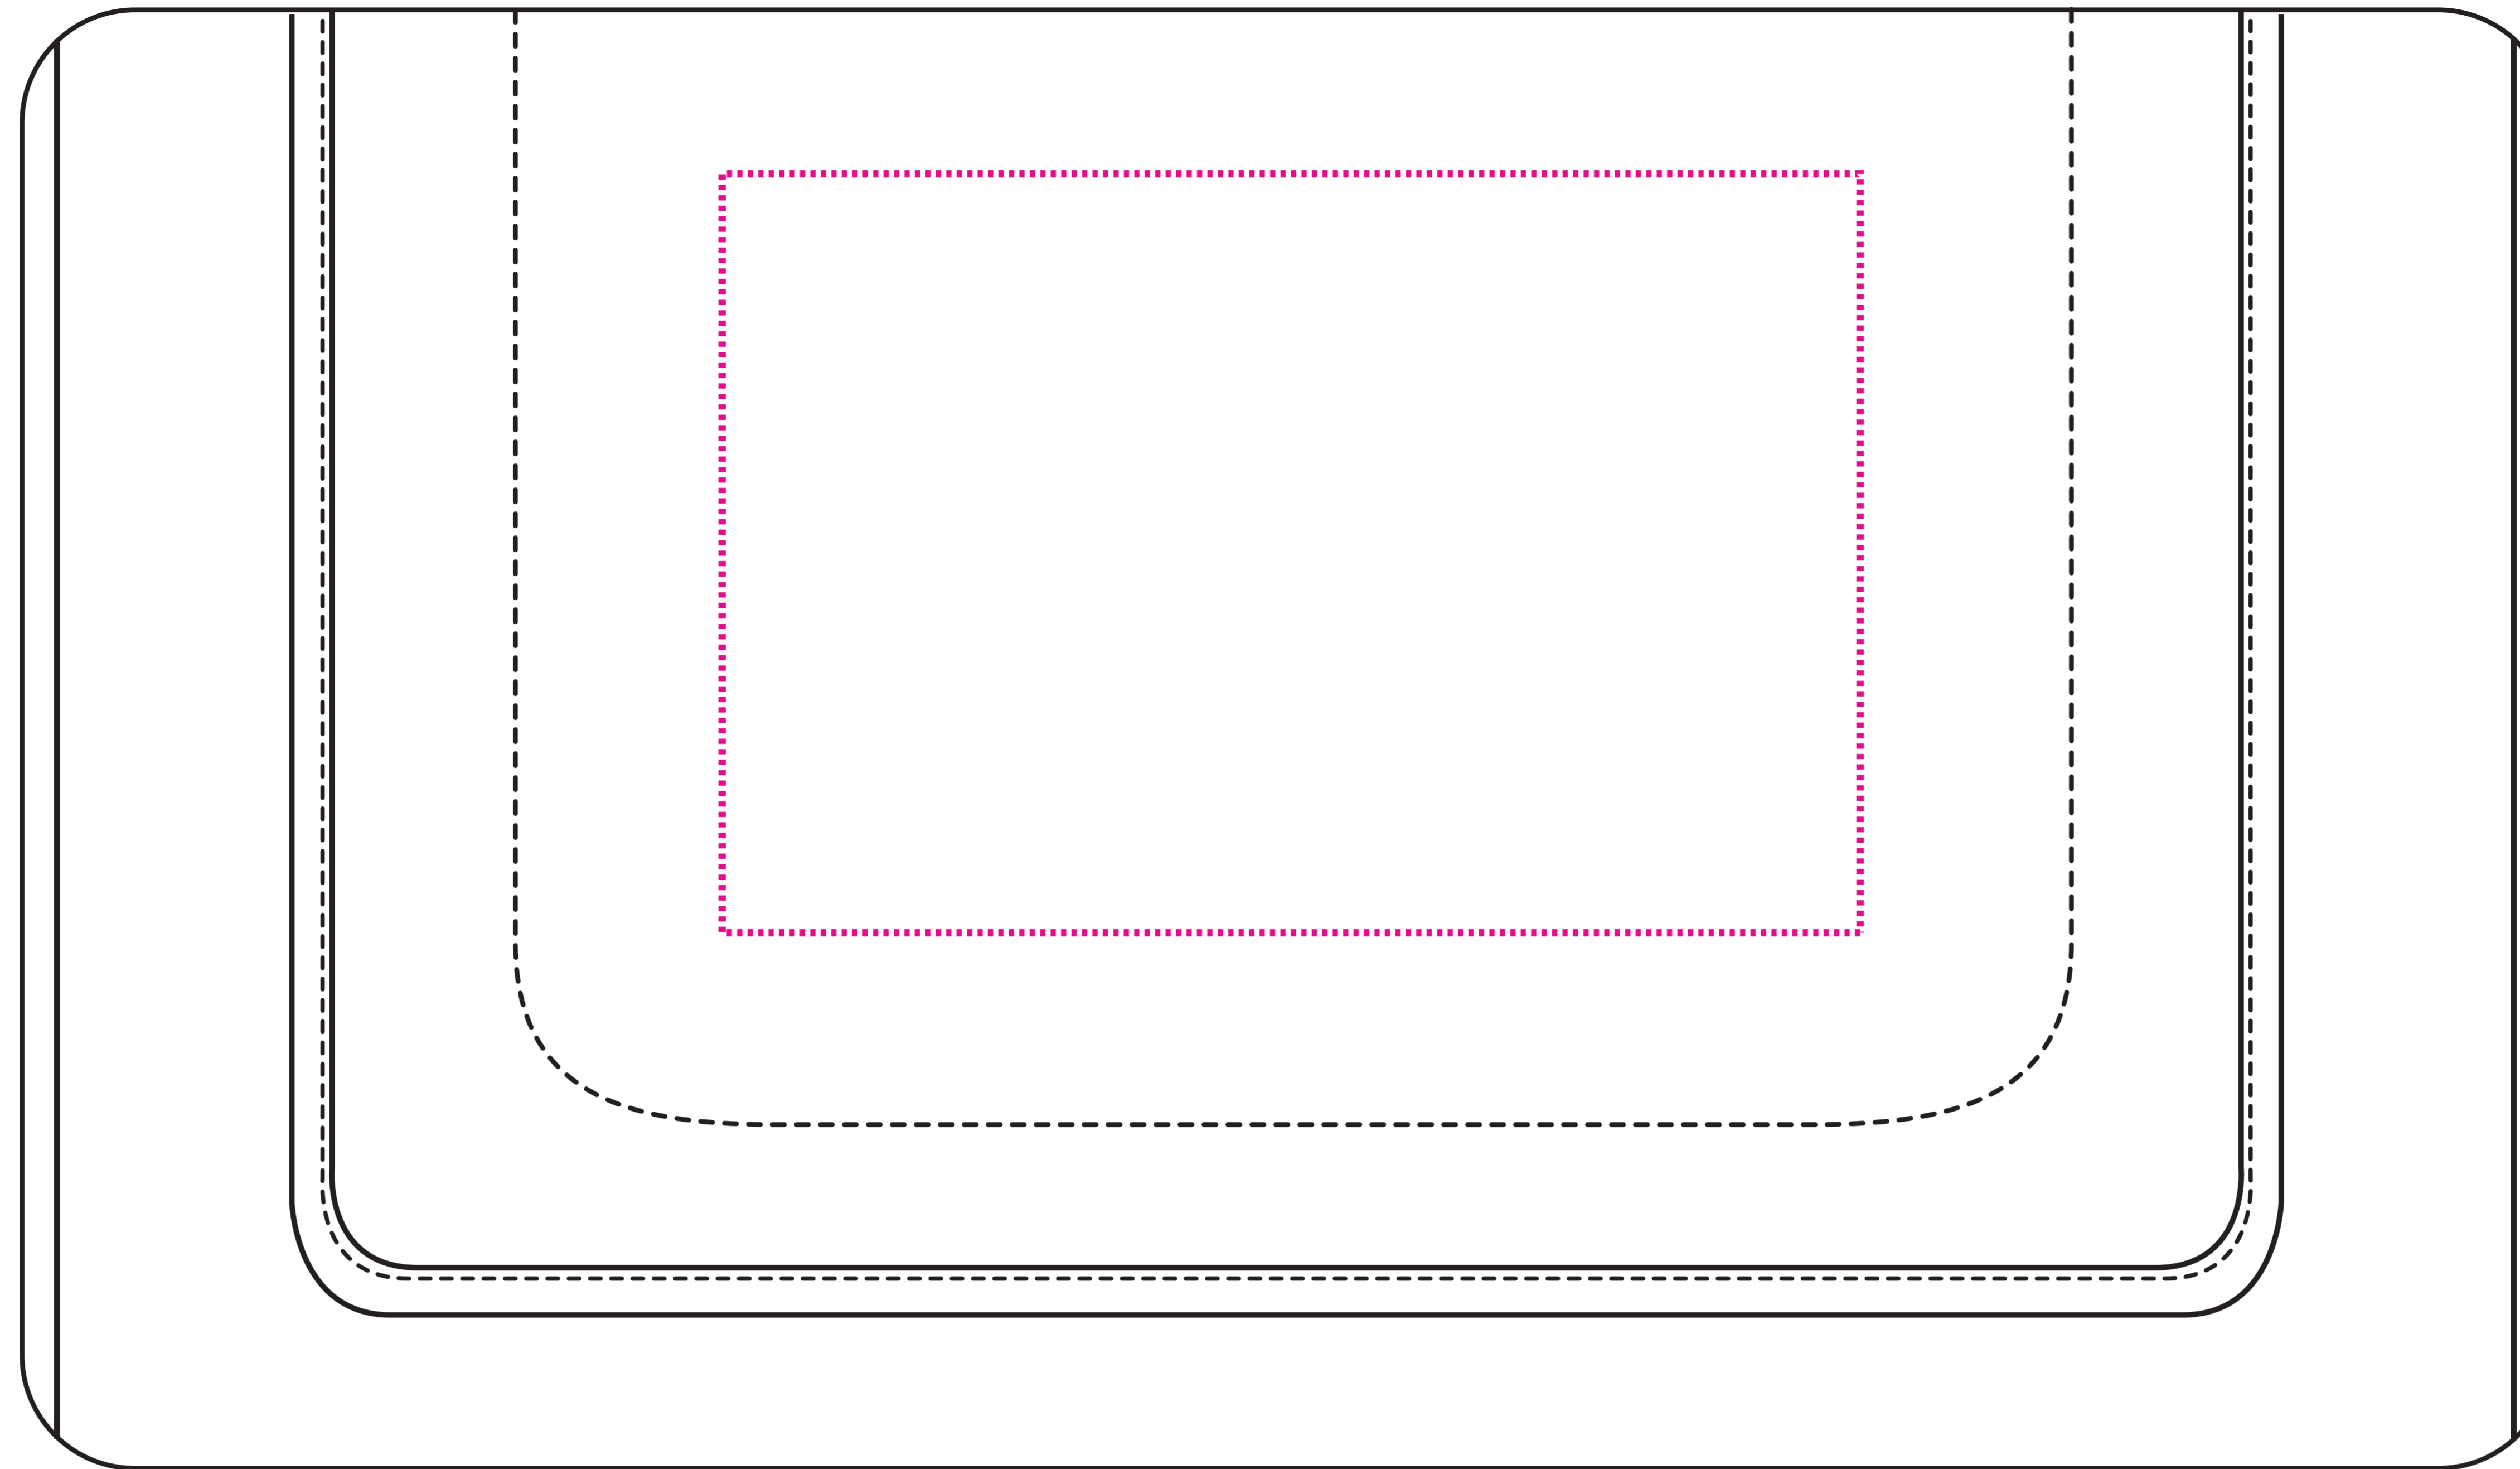

TOP

**5701**

**PRODUCT SIZE** 60w x 30d x 30h cm

**TOP:**  
 - Print Area 27w x 18h cm  
 - Embroidery Area Indent Only

**FRONT:**  
 - Print Area 12w x 10h cm  
 - Embroidery Indent Only

**HANDLE:**  
 - Print Area 5w x 5h cm  
 - Embroidery Indent Only

**SIDES TOP:**  
 - Print Area 20w x 13h cm  
 - Embroidery Indent Only

**SIDES BOT:**  
 - Print Area 5w x 5h cm  
 - Embroidery Indent Only

SIDE

FRONT